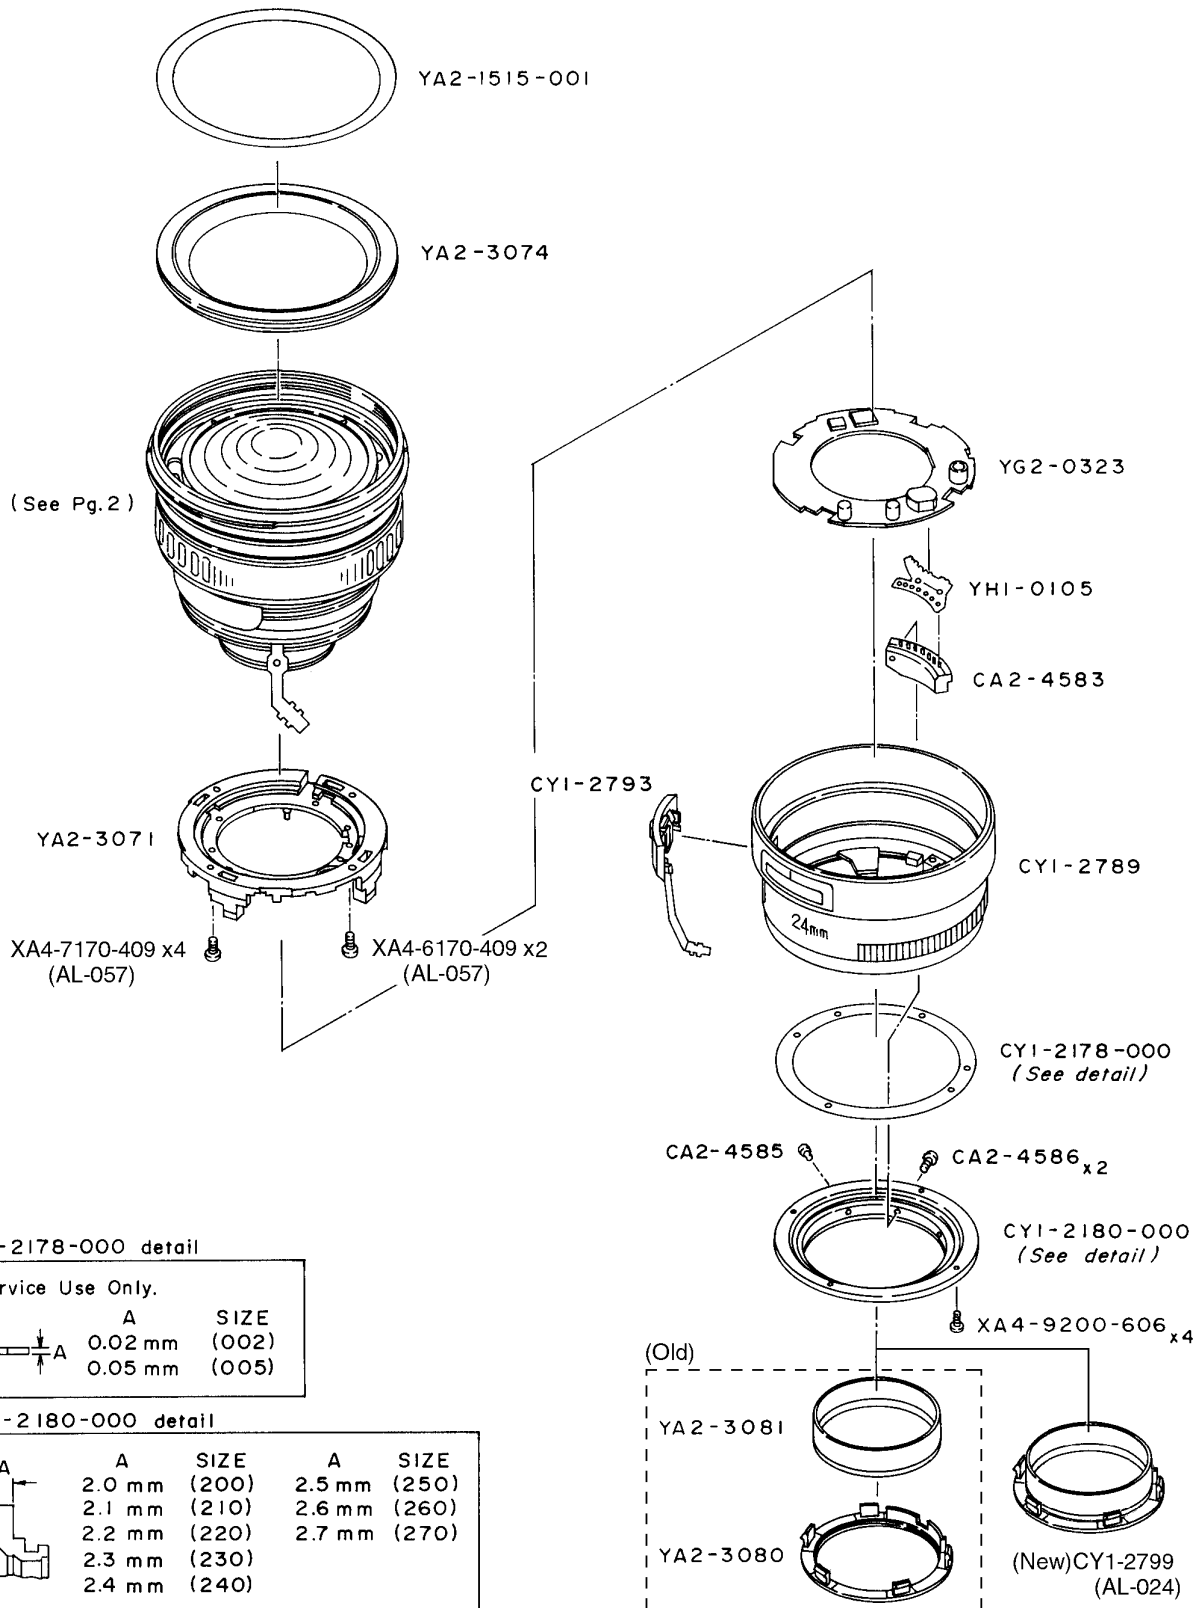

Canon

**EF 24mm 1:1.4L USM
REF.NO.C21-5361**

**PARTS
CATALOG**

CANON LENS EF 24 mm 1:1.4L

CYI-2178-000 detail

Service Use Only.

A	SIZE
0.02 mm	(002)
0.05 mm	(005)

CYI-2180-000 detail

A	SIZE	A	SIZE
2.0 mm	(200)	2.5 mm	(250)
2.1 mm	(210)	2.6 mm	(260)
2.2 mm	(220)	2.7 mm	(270)
2.3 mm	(230)		
2.4 mm	(240)		

CANON LENS EF 24 mm 1:1.4L

CANON LENS EF 24 mm 1:1.4L

CANON LENS EF 24 mm 1:1.4L

PARTS LIST

PARTS LIST

REF.No.C21-5361

NEW	PARTS NO.	CLASS	QTY	DESCRIPTION	PAGE
	YG9-0544-000	E	1	BARREL ASS'Y, GUIDE	3
	YH1-0105-000	E	1	FLEX ASS'Y CONNECTING	1
	YN2-9471-000	D	1	LENS, G1	4
	YN2-9472-000	E	1	LENS, G2	4
	YN2-9473-000	E	1	LENS, G3	4
	YN2-9476-000	E	1	LENS, G6	4
	YP2-9475-000	E	1	LENS, G4/5	4