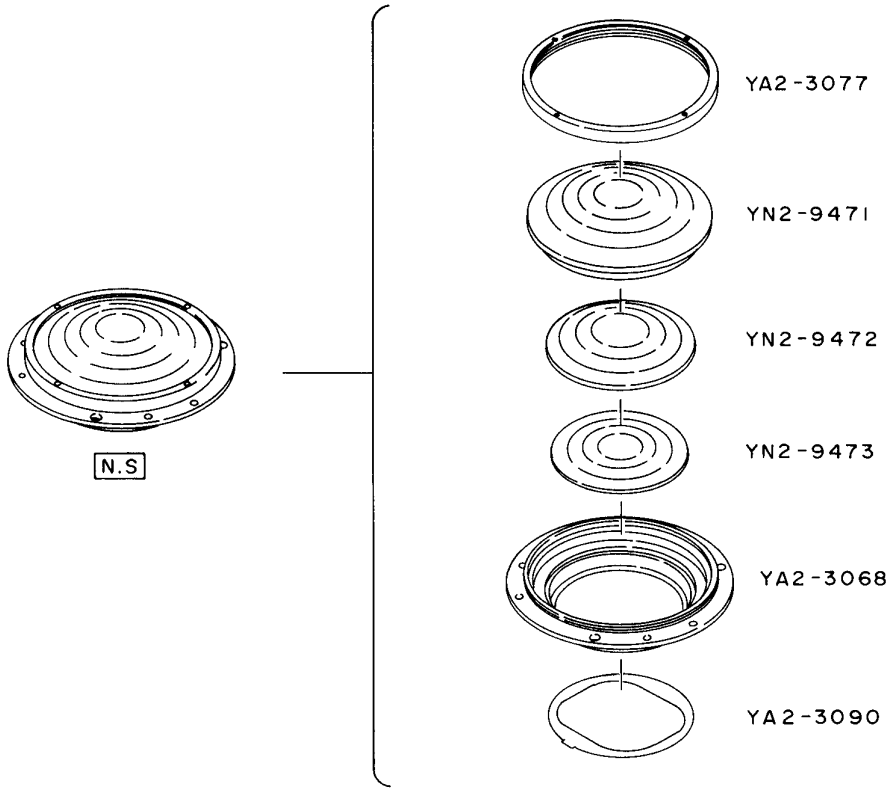

A	SIZE	A	SIZE
2.0 mm	(200)	2.5 mm	(250)
2.1 mm	(210)	2.6 mm	(260)
2.2 mm	(220)	2.7 mm	(270)
2.3 mm	(230)		
2.4 mm	(240)		

CANON LENS EF 24 mm 1:1.4L

CANON LENS EF 24 mm 1:1.4L

CANON LENS EF 24 mm 1:1.4L

PARTS LIST

PARTS LIST

REF.No.C21-5361

NEW	PARTS NO.	CLASS	QTY	DESCRIPTION	PAGE
	YG9-0544-000	E	1	BARREL ASS'Y, GUIDE	3
	YH1-0105-000	E	1	FLEX ASS'Y CONNECTING	1
	YN2-9471-000	D	1	LENS, G1	4
	YN2-9472-000	E	1	LENS, G2	4
	YN2-9473-000	E	1	LENS, G3	4
	YN2-9476-000	E	1	LENS, G6	4
	YP2-9475-000	E	1	LENS, G4/5	4