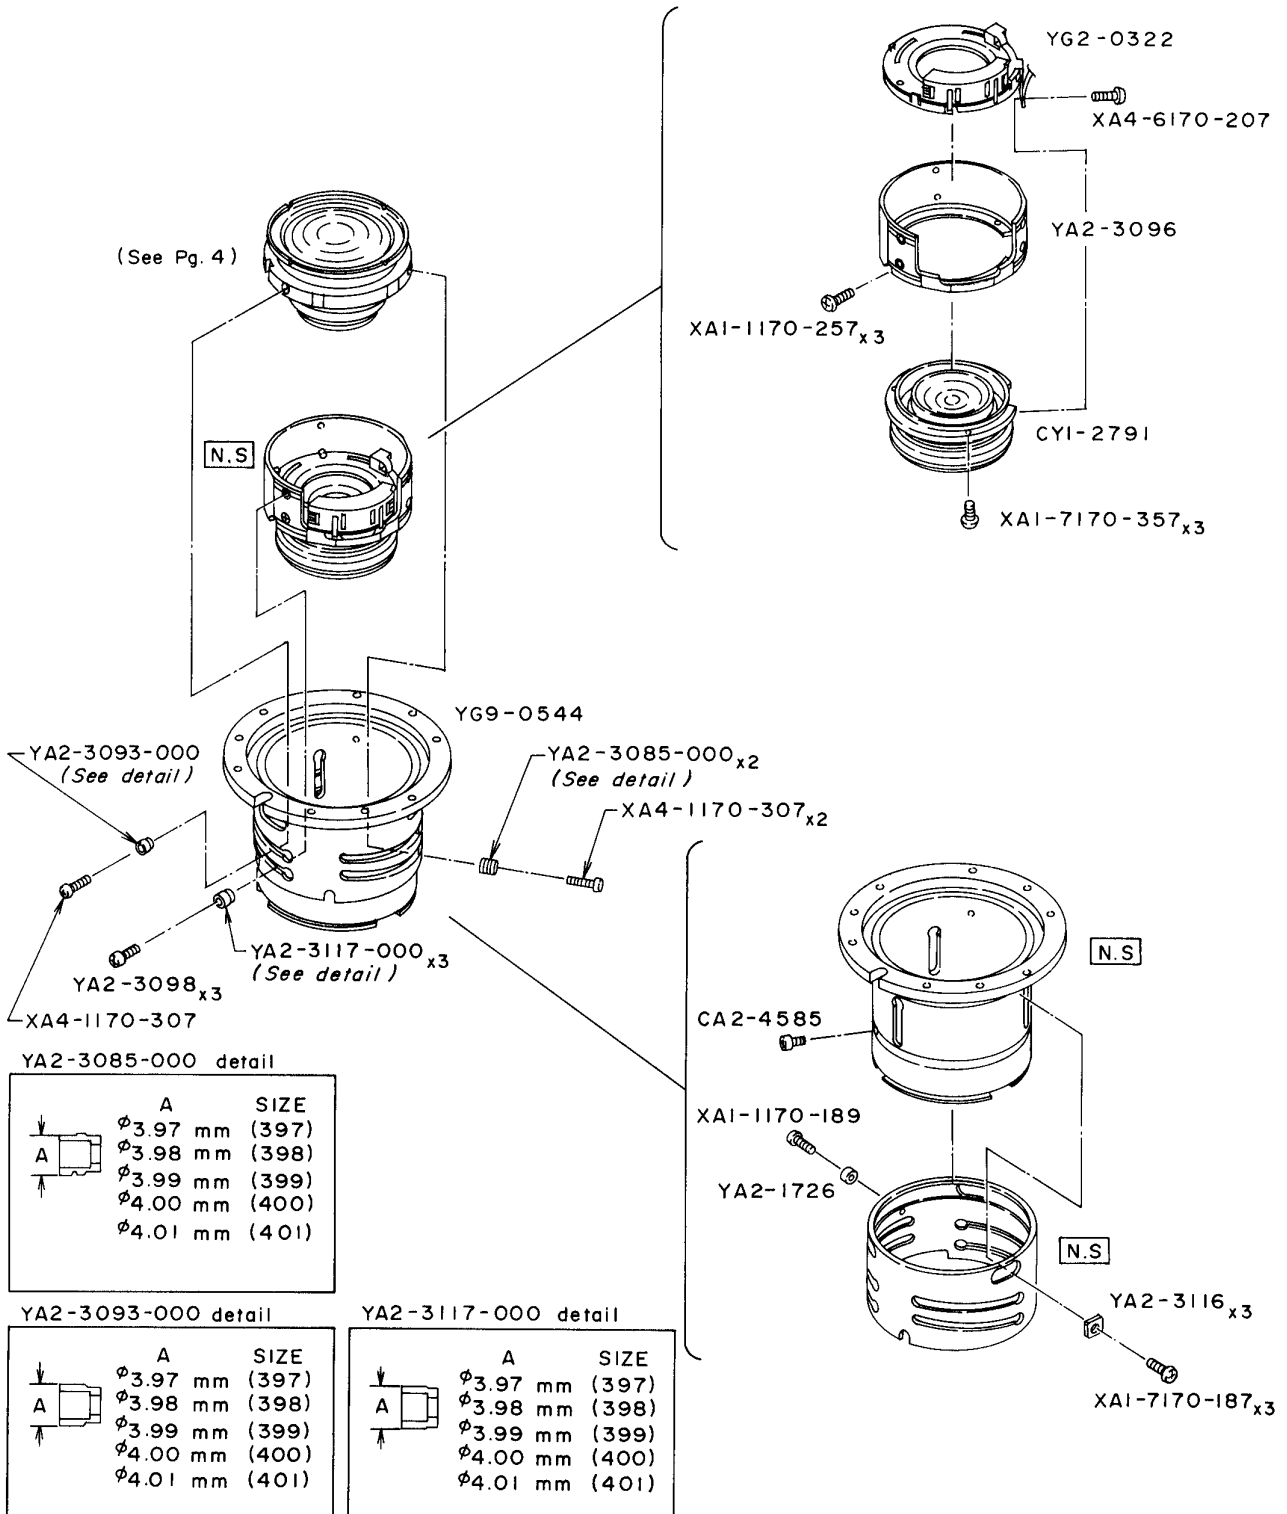

Canon

**EF 24mm 1:1.4L USM
REF.NO.C21-5361**

**PARTS
CATALOG**

CANON LENS EF 24 mm 1:1.4L

CYI-2178-000 detail

Service Use Only.

A	SIZE
0.02 mm	(002)
0.05 mm	(005)

CYI-2180-000 detail

A	SIZE	A	SIZE
2.0 mm	(200)	2.5 mm	(250)
2.1 mm	(210)	2.6 mm	(260)
2.2 mm	(220)	2.7 mm	(270)
2.3 mm	(230)		
2.4 mm	(240)		

CANON LENS EF 24 mm 1:1.4L

CANON LENS EF 24 mm 1:1.4L

CANON LENS EF 24 mm 1:1.4L

PARTS LIST

PARTS LIST

REF.No.C21-5361

NEW	PARTS NO.	CLASS	QTY	DESCRIPTION	PAGE
	YG9-0544-000	E	1	BARREL ASS'Y, GUIDE	3
	YH1-0105-000	E	1	FLEX ASS'Y CONNECTING	1
	YN2-9471-000	D	1	LENS, G1	4
	YN2-9472-000	E	1	LENS, G2	4
	YN2-9473-000	E	1	LENS, G3	4
	YN2-9476-000	E	1	LENS, G6	4
	YP2-9475-000	E	1	LENS, G4/5	4