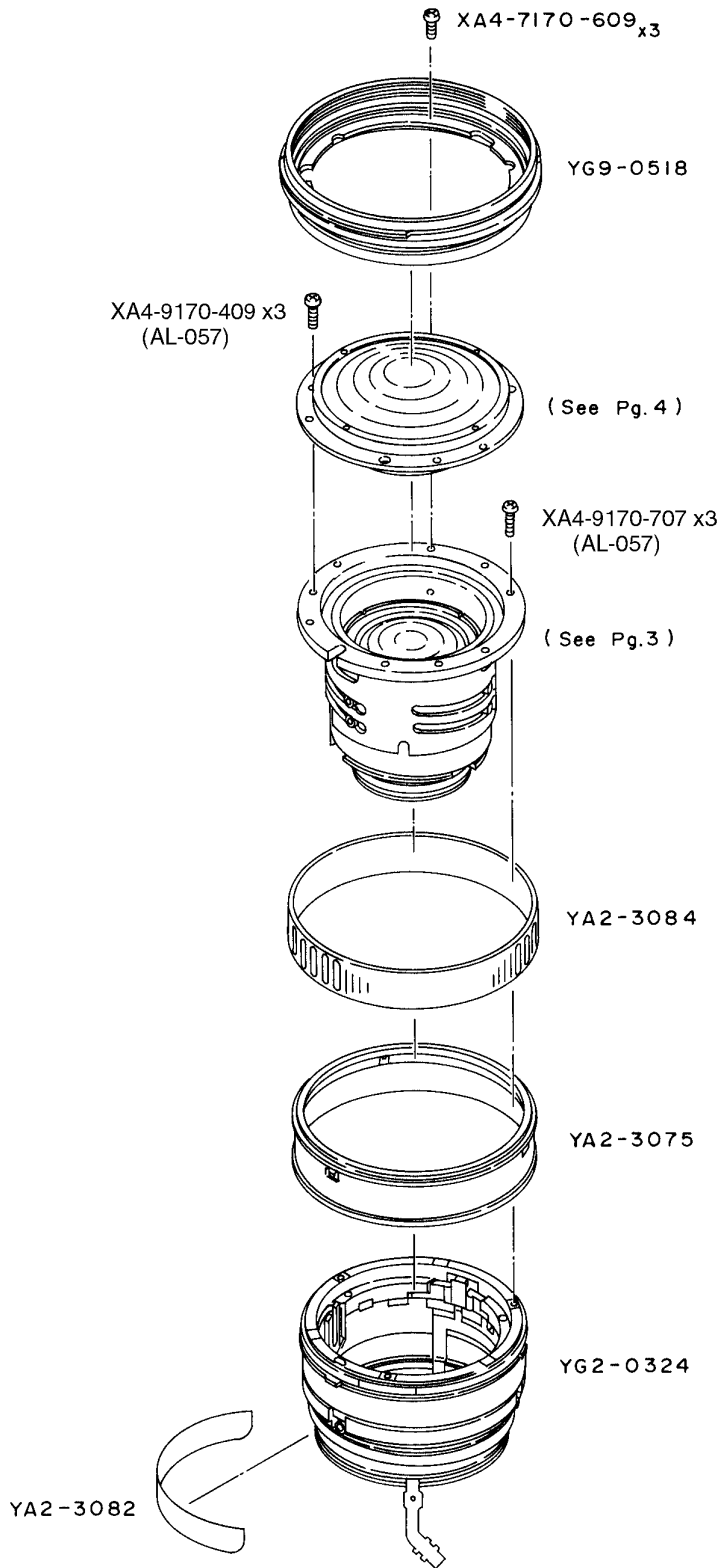

Canon

**EF 24mm 1:1.4L USM
REF.NO.C21-5361**

**PARTS
CATALOG**

CANON LENS EF 24 mm 1:1.4L

CYI-2178-000 detail

Service Use Only.

A	SIZE
0.02 mm	(002)
0.05 mm	(005)

CYI-2180-000 detail

A	SIZE	A	SIZE
2.0 mm	(200)	2.5 mm	(250)
2.1 mm	(210)	2.6 mm	(260)
2.2 mm	(220)	2.7 mm	(270)
2.3 mm	(230)		
2.4 mm	(240)		

CANON LENS EF 24 mm 1:1.4L

CANON LENS EF 24 mm 1:1.4L

CANON LENS EF 24 mm 1:1.4L

PARTS LIST

PARTS LIST

REF.No.C21-5361

NEW	PARTS NO.	CLASS	QTY	DESCRIPTION	PAGE
	YG9-0544-000	E	1	BARREL ASS'Y, GUIDE	3
	YH1-0105-000	E	1	FLEX ASS'Y CONNECTING	1
	YN2-9471-000	D	1	LENS, G1	4
	YN2-9472-000	E	1	LENS, G2	4
	YN2-9473-000	E	1	LENS, G3	4
	YN2-9476-000	E	1	LENS, G6	4
	YP2-9475-000	E	1	LENS, G4/5	4