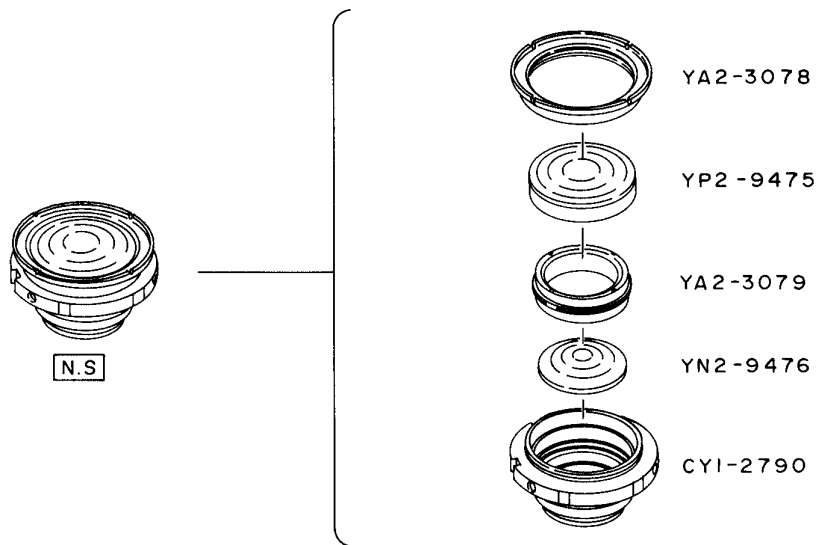

A	SIZE	A	SIZE
2.0 mm	(200)	2.5 mm	(250)
2.1 mm	(210)	2.6 mm	(260)
2.2 mm	(220)	2.7 mm	(270)
2.3 mm	(230)		
2.4 mm	(240)		

CANON LENS EF 24 mm 1:1.4L

CANON LENS EF 24 mm 1:1.4L

CANON LENS EF 24 mm 1:1.4L

PARTS LIST